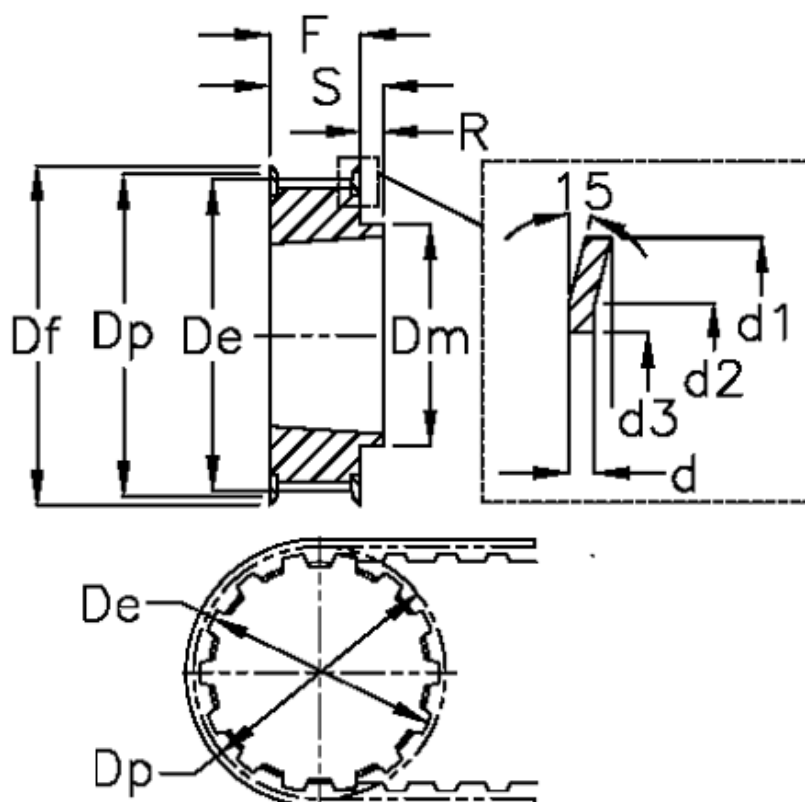

Varenummer: 604130048015  
 Beskrivelse: Tandremskive for taperbøsning  
 HTD 48 5M 15 TL 1210

## Mål

Bredde = 15	Dp = 76.39	Type = 5M
d = 1	F = 22	Vægt = -
d1 = 83	Flangetype = F29	
d2 = 78	For bøsning = 1210	
d3 = 68	Max boring = 32	
De = 75.25	r = 3	
Df = 83	S = 25	
Dm = 59	Tandantal = 48	